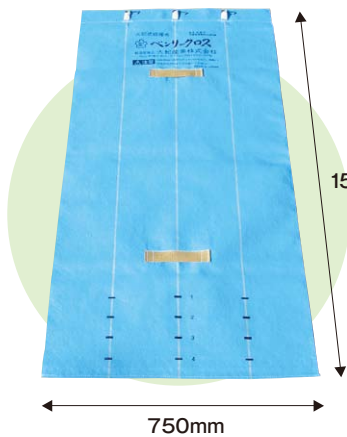

## 特長

取手部分をベルトへ変更し、  
持ちやすく強度アップ

取手

引掛金具を大きく、  
紐に取り付けることで、  
より簡単に固定可能

引掛金具

収穫量の目安となる  
目盛りを印字

収穫目盛り

織布なので、通気性があり、  
ムレません

## 製品ラインナップ

- ① 収穫布H750×1500(ブルー)    ② 収穫布H1000×1500(ベージュ)    ③ 収穫布H1000×2100(ベージュ)

1500mm

750mm

1500mm

1000mm

2100mm

1000mm