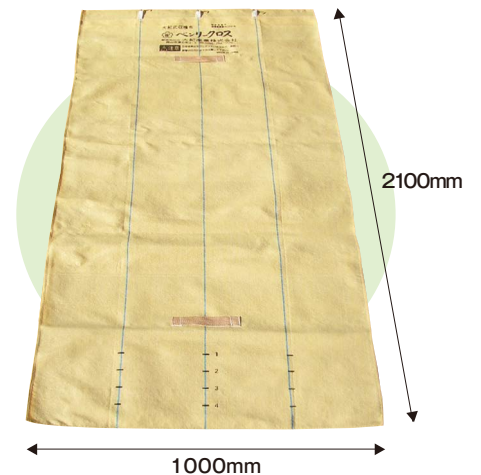

## 特長

取手部分をベルトへ変更し、  
持ちやすく強度アップ

取手

引掛金具を大きく、  
紐に取り付けることで、  
より簡単に固定可能

引掛金具

収穫量の目安となる  
目盛りを印字

収穫目盛り

織布なので、通気性があり、  
ムレません

## 製品ラインナップ

- ① 収穫布H750×1500(ブルー)    ② 収穫布H1000×1500(ベージュ)    ③ 収穫布H1000×2100(ベージュ)

1500mm

750mm

1500mm

1000mm

2100mm

1000mm