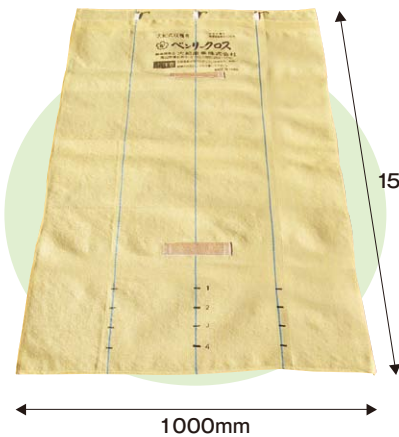

## 特長

取手部分をベルトへ変更し、  
持ちやすく強度アップ

取手

引掛金具を大きく、  
紐に取り付けることで、  
より簡単に固定可能

引掛金具

収穫量の目安となる  
目盛りを印字

収穫目盛り

織布なので、通気性があり、  
ムレません

## 製品ラインナップ

- ① 収穫布H750×1500(ブルー)    ② 収穫布H1000×1500(ベージュ)    ③ 収穫布H1000×2100(ベージュ)

1500mm

750mm

1500mm

1000mm

2100mm

1000mm