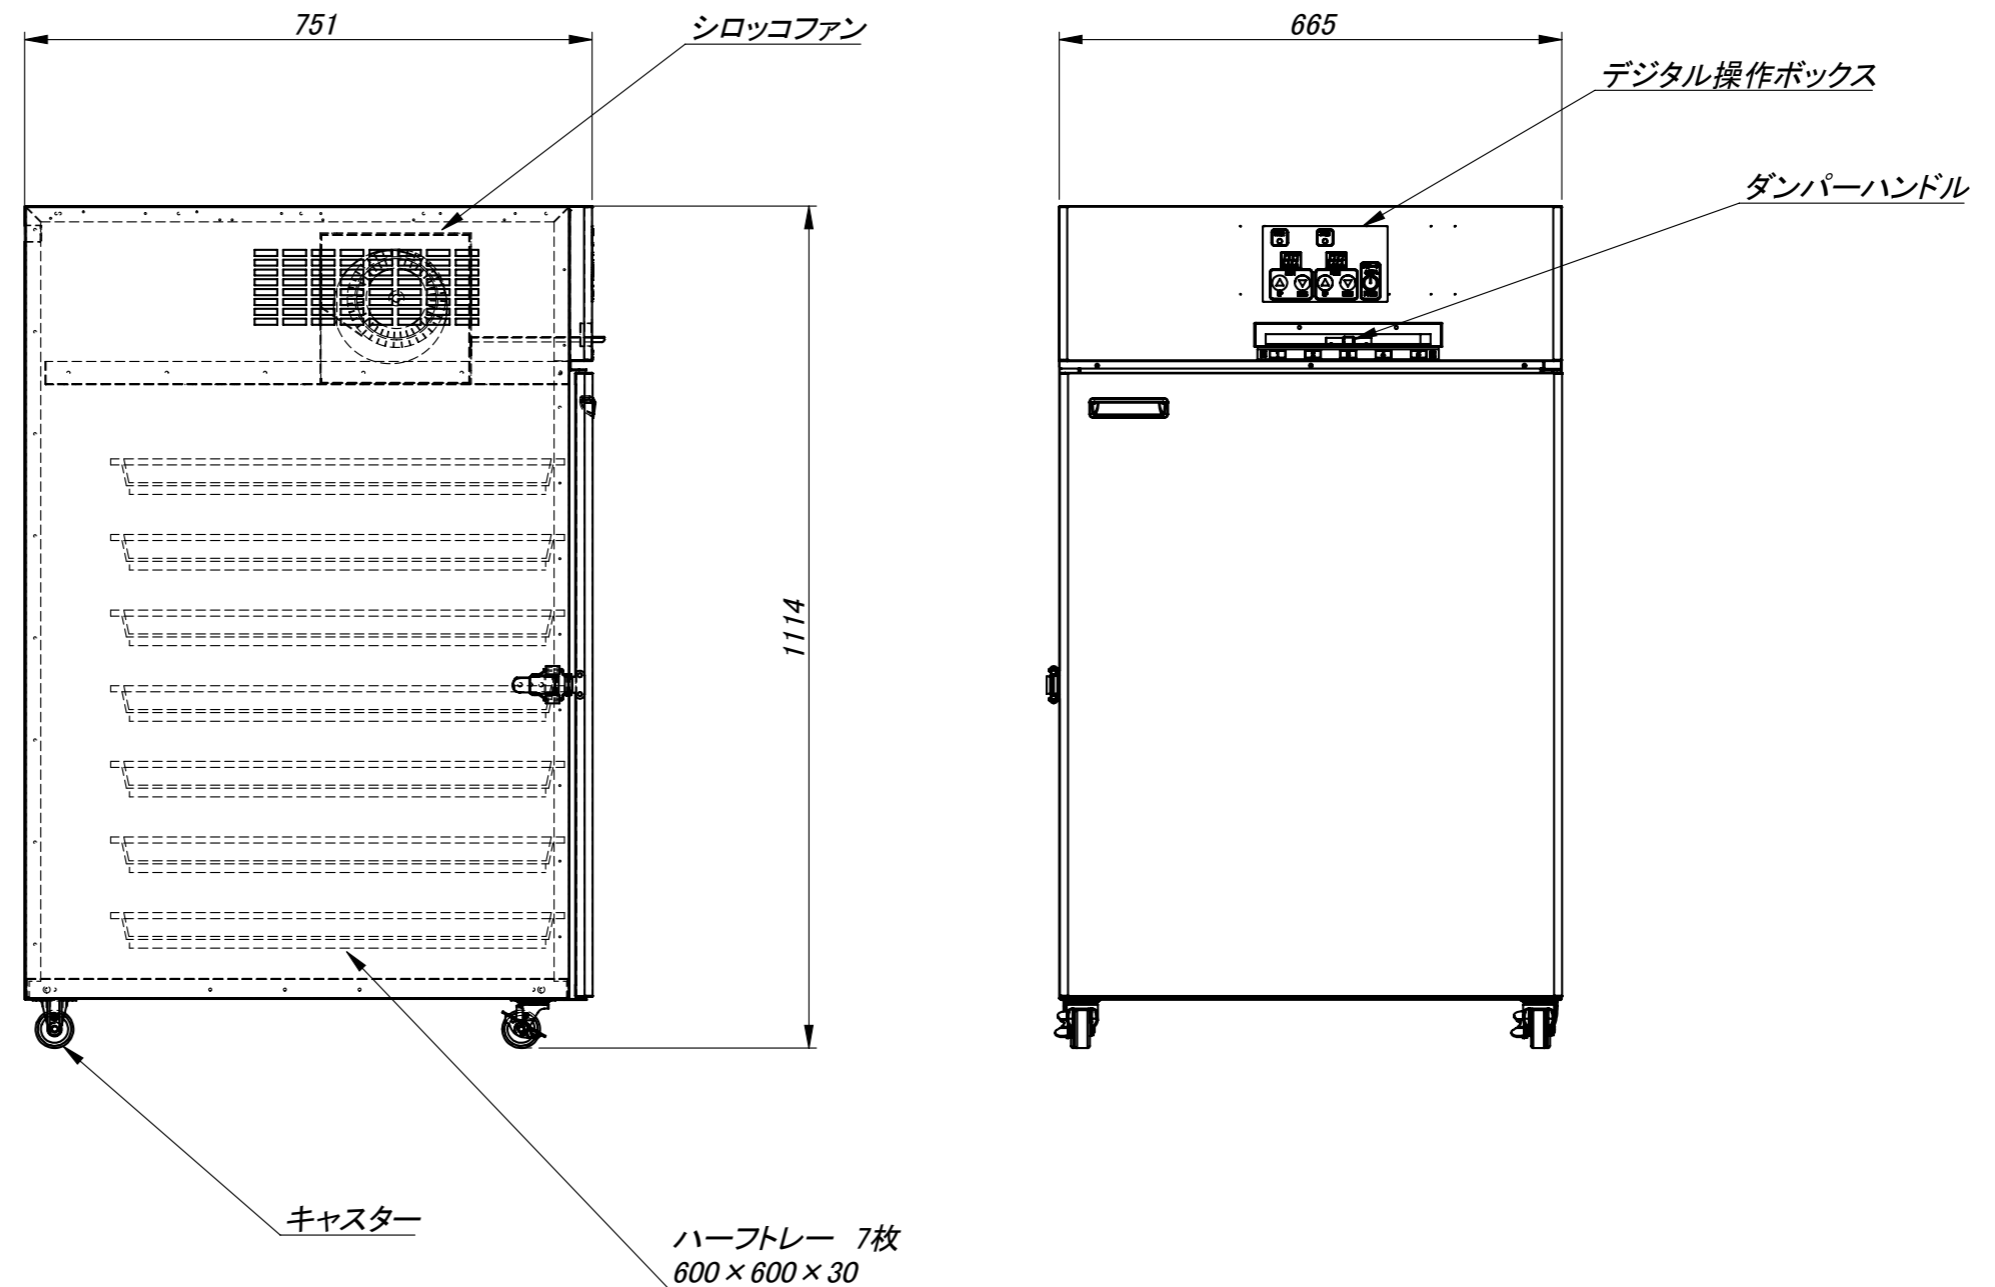

E-7H (プレミアム)

棚間隔寸法100mm 三相又は单相200V