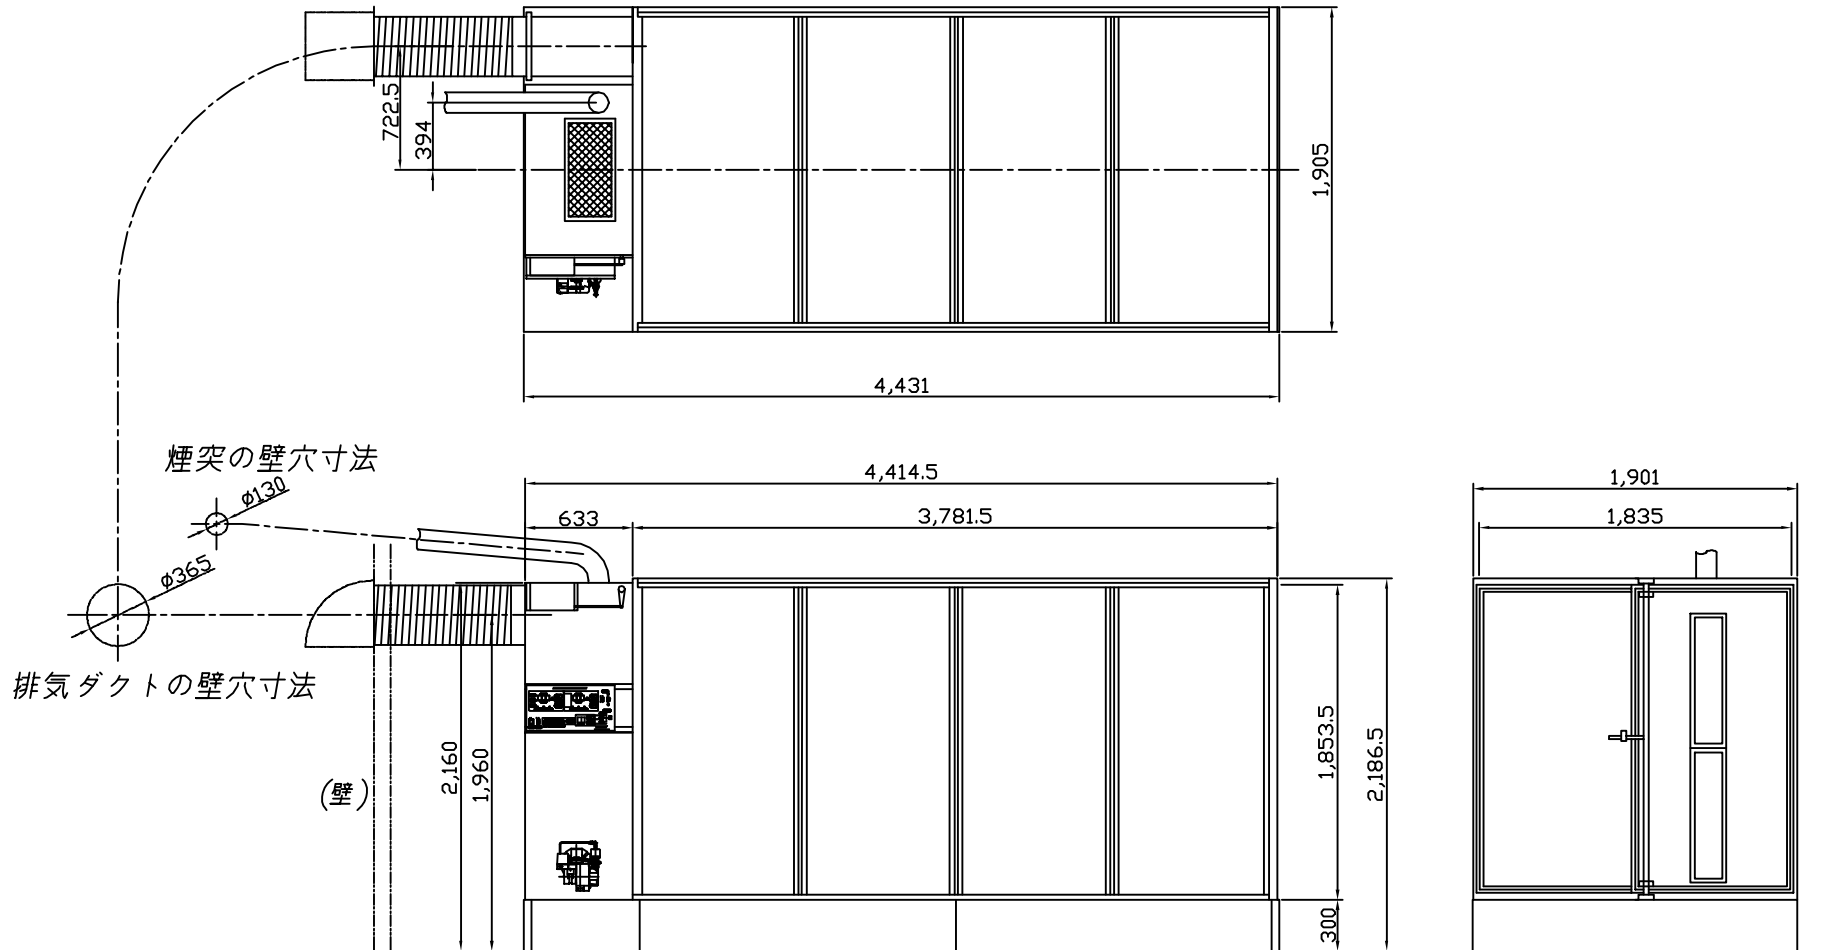

大紀式小型黒大豆乾燥機 1坪型
外形寸法図

品番	部品名	材質	個数	備考
三角法	尺度	1:30		大紀式小型黒大豆乾燥機 TK-1-K(1坪)
日付	平成20年6月5日			
承認	検図	製図	設計	
		久米		
大紀産業株式会社				図番 3

記号	日付	訂正記事	訂正者
△			

・排気ダクトは必ず屋外に出してください。
壁穴寸法は、壁の状況に応じて変更出来ます。

大紀式黒大豆乾燥機 2坪型
外形寸法図

品番	部品名	材質	個数	備考
三角法	尺度	1:30		
日付	平成20年6月5日			
承認	検図	製図	設計	
		久米		
大紀産業株式会社				品名
				大紀式黒大豆乾燥機 BCN-B2-HA(2坪)
				図番
				3BA1-1A1