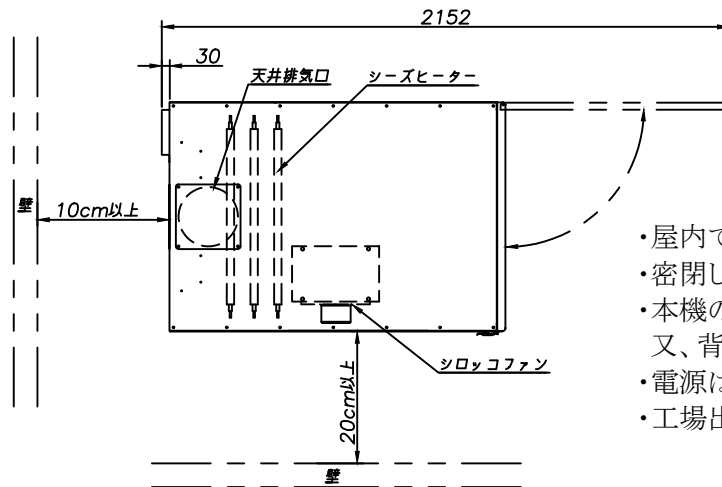

電気乾燥機 E-30HD 外形寸法図

- 屋内で使用して下さい。
- 密閉した室内で使用しないで下さい。(換気をして下さい)
- 本機の左側面側は、20cm以上の間を開けて設置して下さい。
又、背面側は、10cm以上の間を空けて設置して下さい。
- 電源は、三相200Vです。乾燥機専用回路(40A)を設けて下さい
- 工場出荷時は後排気になっています。設置場所に応じて天井排気が出来ます。

三角法	尺度	1:20	品名		
日付	2023/11/21		品番		
承認	検図	製図		設計	品名コード
大紀産業株式会社			番	3E30HD-2A	