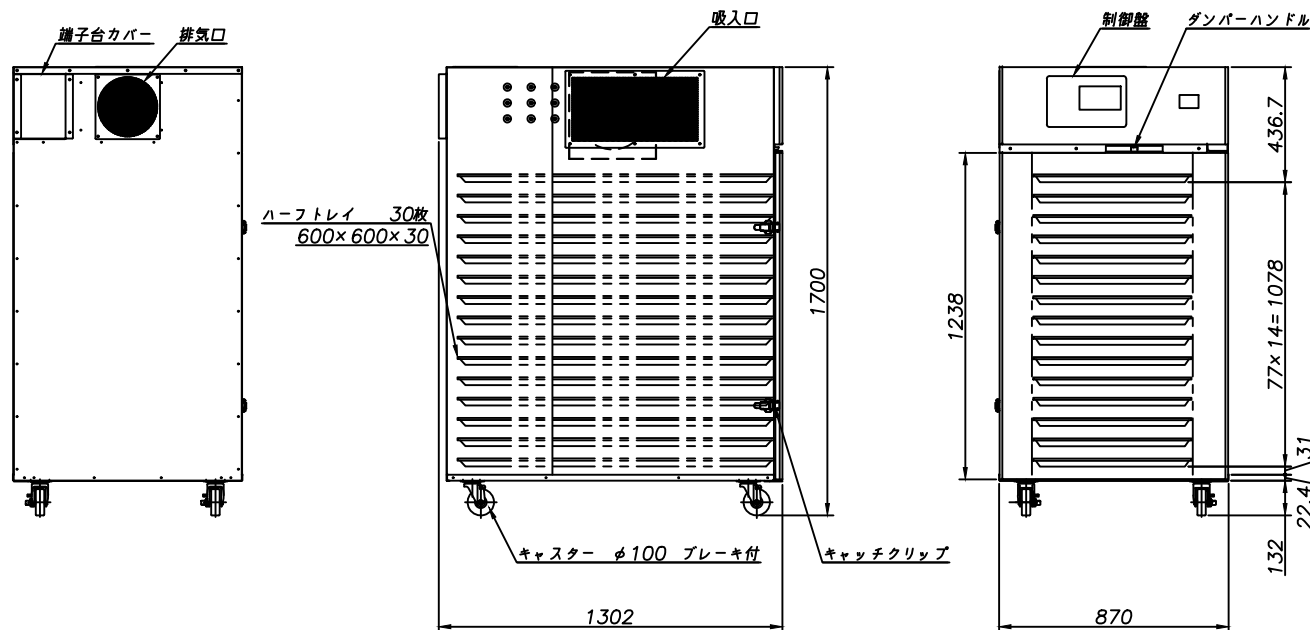

電気乾燥機 E-30HD 外形寸法図

- 屋内で使用して下さい。
- 密閉した室内で使用しないで下さい。(換気をして下さい)
- 本機の左側面側は、20cm以上の間を開けて設置して下さい。
又、背面側は、10cm以上の間を空けて設置して下さい。
- 電源は、三相200Vです。乾燥機専用回路(40A)を設けて下さい
- 工場出荷時は後排気になっています。設置場所に応じて天井排気が出来ます。

三角法	尺度	1:20	品名		
日付	2023/11/21		品番		
承認	検図	製図		設計	品名コード
大紀産業株式会社			番	3E30HD-2A	