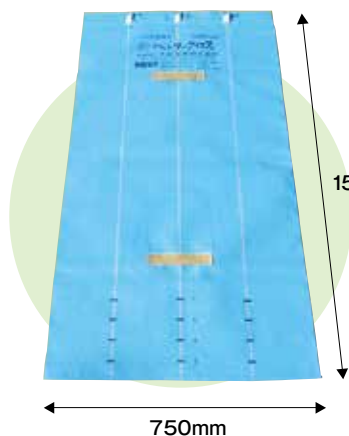

取手

引掛金具を大きく、
紐に取り付けることで、
より簡単に固定可能

引掛金具

収穫量の目安となる
目盛りを印字

収穫目盛り

織布なので、通気性があり、
ムレません

織布

製品ラインナップ

- ① 収穫布H750×1500(ブルー) ② 収穫布H1000×1500(ベージュ) ③ 収穫布H1000×2100(ベージュ)

1500mm

750mm

1500mm

1000mm

2100mm

1000mm

仕様