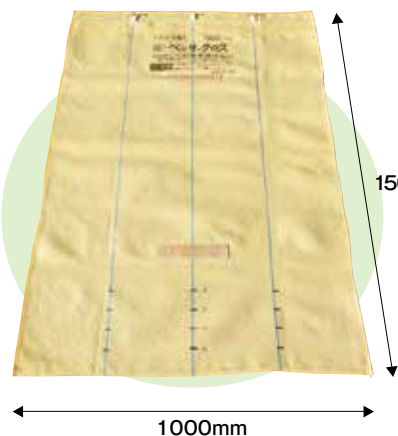

作物を傷つけず、手軽に運べ、しかも通気性のある収穫布

ベンリークロスシリーズ

収穫量に応じて自由に束にでき、持ち運び便利で幅広い用途に活躍中
発売開始から40年以上のベストセラー商品です!!

葉たばこ収穫

花収穫

ハイグレードタイプに
全品種統一しました!

特長

取手部分をベルトへ変更し、
持ちやすく強度アップ

取手

引掛金具を大きく、
紐に取り付けることで、
より簡単に固定可能

引掛金具

収穫量の目安となる
目盛りを印字

収穫目盛り

織布なので、通気性があり、
ムレません

織布

製品ラインナップ

- ① 収穫布H750×1500(ブルー) ② 収穫布H1000×1500(ベージュ) ③ 収穫布H1000×2100(ベージュ)

1500mm

750mm

1500mm

1000mm

2100mm

1000mm

仕様