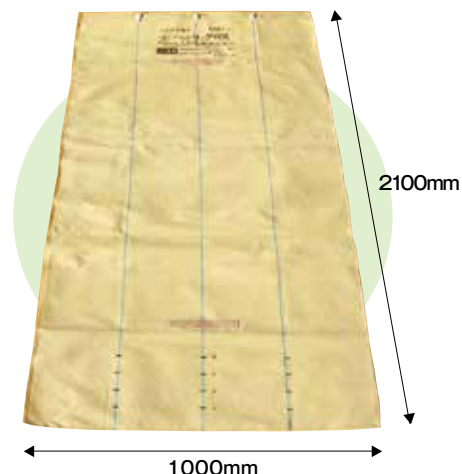

取手

引掛金具を大きく、
紐に取り付けることで、
より簡単に固定可能

引掛金具

収穫量の目安となる
目盛りを印字

収穫目盛り

織布なので、通気性があり、
ムレません

織布

製品ラインナップ

- ① 収穫布H750×1500(ブルー) ② 収穫布H1000×1500(ベージュ) ③ 収穫布H1000×2100(ベージュ)

1500mm

750mm

1500mm

1000mm

2100mm

1000mm

仕様